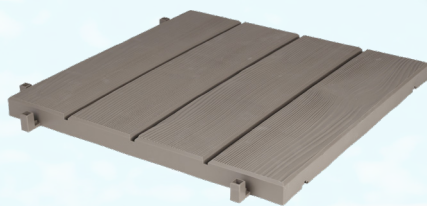

DALLES CLIPSABLES

Pour décorer sa terrasse
d'un simple clic !

POSE

1M² ≈ 6 x

POSE CROISÉE

POSE DROITE

FINITION

www.groupe-eda.com