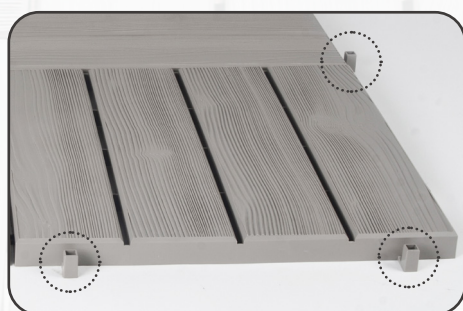

DALLES CLIPSABLES

Pour décorer sa terrasse
d'un simple clic !

POSE

1M² ≈ 6 x

POSE CROISÉE

POSE DROITE

FINITION

www.groupe-eda.com