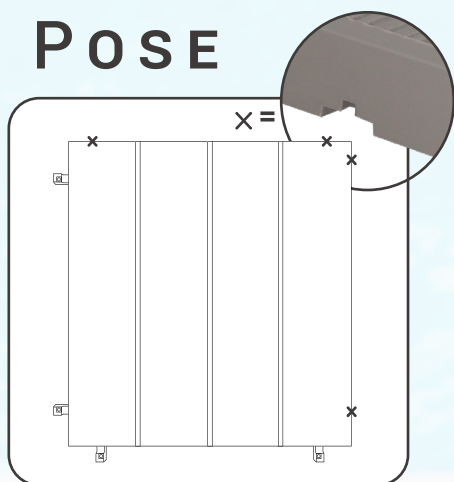

DALLES CLIPSABLES

Pour décorer sa terrasse
d'un simple clic !

POSE

1M² ≈ 6 x

POSE CROISÉE

POSE DROITE

FINITION

www.groupe-eda.com