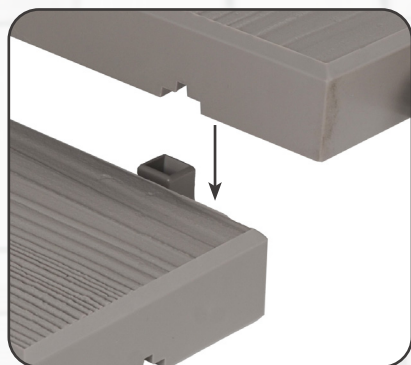

DALLES CLIPSABLES

Pour décorer sa terrasse
d'un simple clic !

POSE

1M² ≈ 6 x

POSE CROISÉE

POSE DROITE

FINITION

www.groupe-eda.com