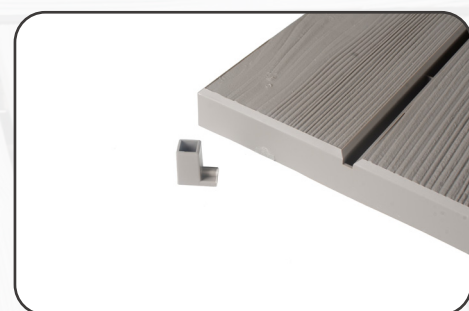

DALLES CLIPSABLES

Pour décorer sa terrasse
d'un simple clic !

POSE

1M² ≈ 6 x

POSE CROISÉE

POSE DROITE

FINITION

www.groupe-eda.com